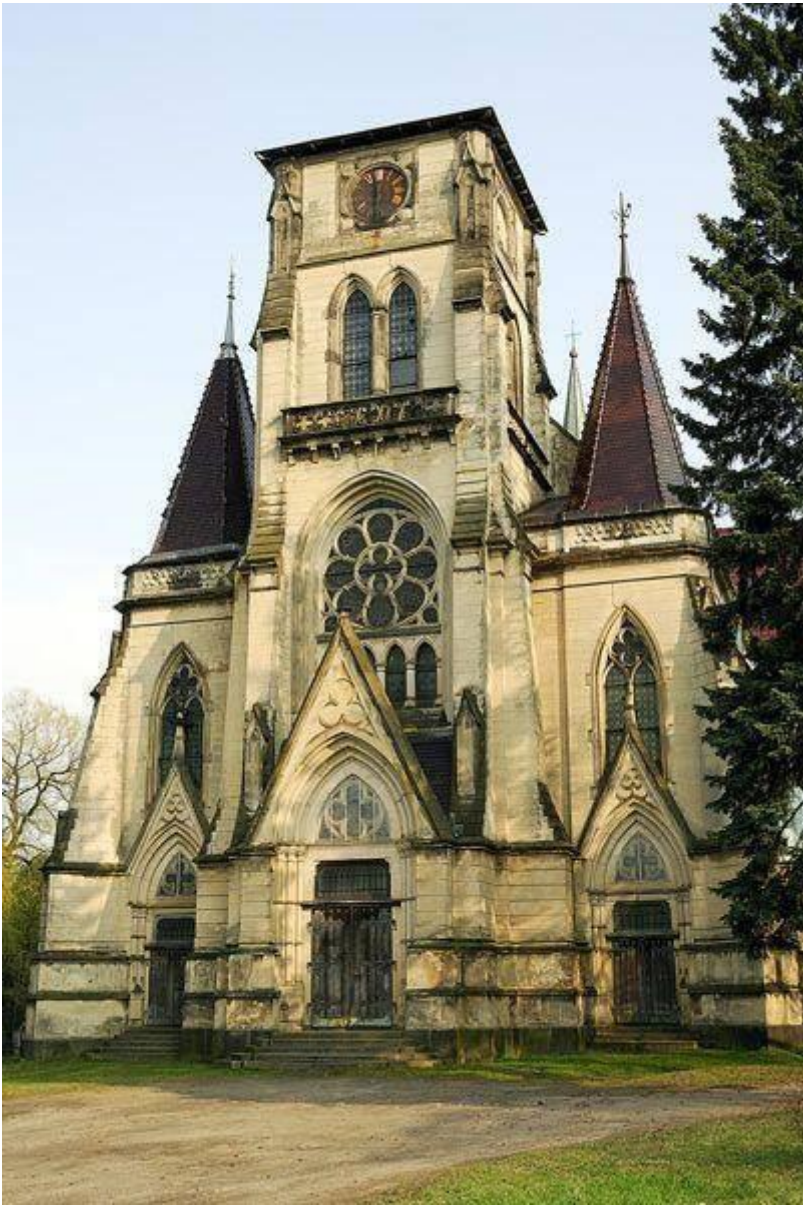

14

50.9009861

14.6259356

2

1