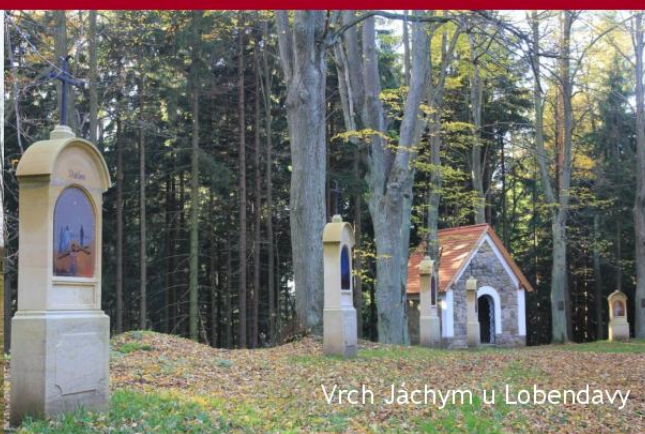

Obnova křížových cest Šluknovska ve fotografiích

Kontakt:

Loreta Rumburk
Tř. 9. května 149/27
loreta.rumburk@seznam.cz
Tel. +420 604 555 922

Vstupné 60 a 40 Kč

Loreta Rumburk

6. 4.–29. 5. 2018

úterý–sobota, 10.00–17.00

Doprovodný program výstavy: 12. 5. autobusová exkurze po křížových cestách, 25. 5. od 18.00 opožděná vernisáž, komentovaná prohlídka a přednáška o historii křížové cesty v Rumburku

www.loretarumburk

České

Sächsische

Švýcarsko

Schweiz