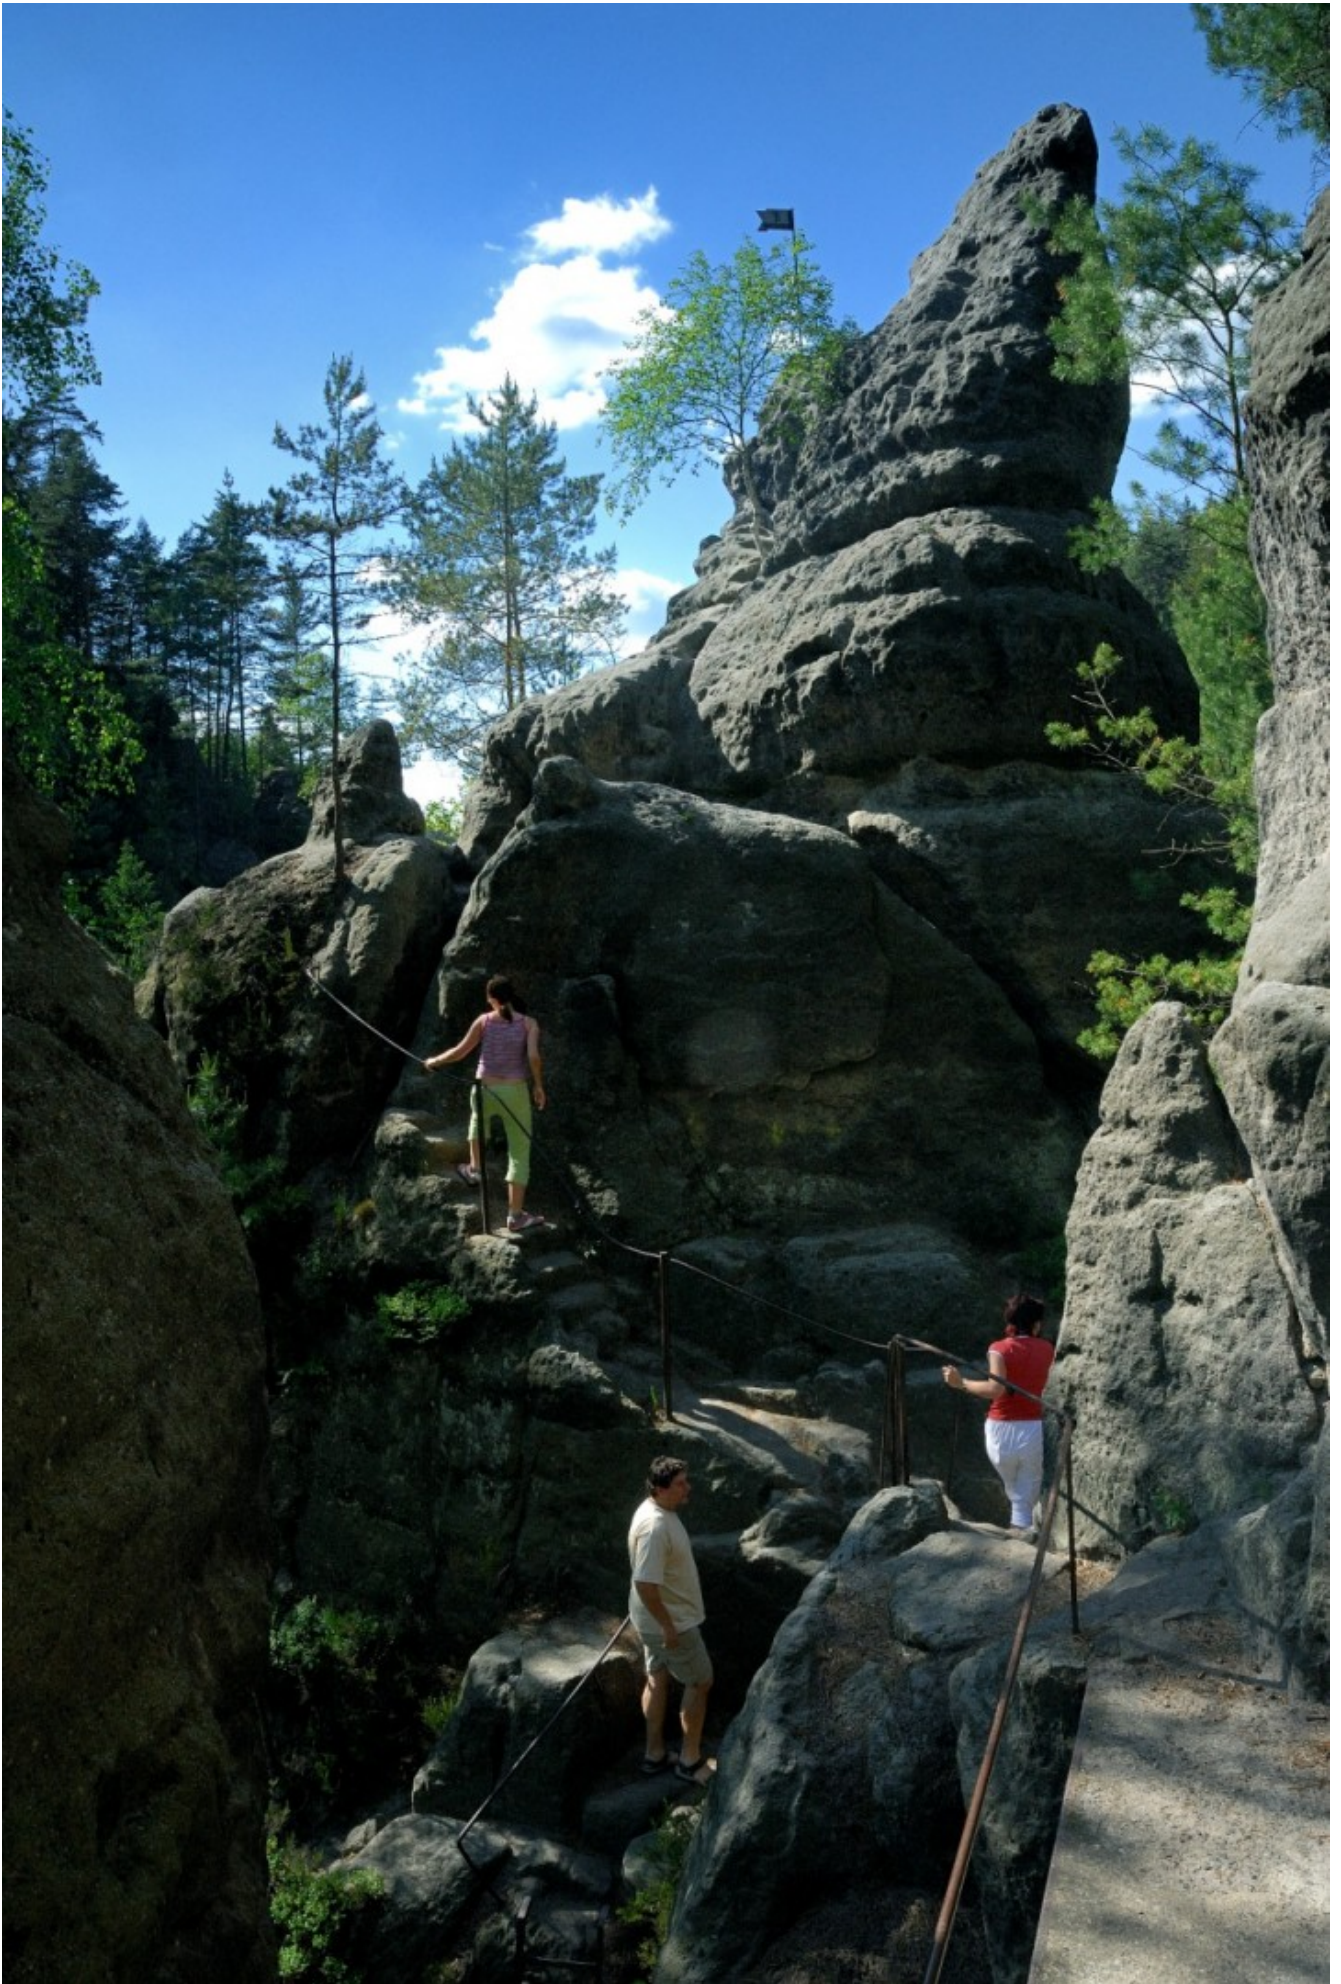

KÖGLEROVA NAUČNÁ STEZKA
KRÁSNÝ BUK (ZPÍČ.) 0,5 km
VLČÍ HORA (ROZHL.) 5,5 km
KRÁSNÁ LÍPA (NÁM.) 20,6 km

KÖGLEROVA NAUČNÁ STEZKA
KRÁSNÁ LÍPA (NÁM.) 2 km

Popis

Krásnolipské pochody - dříve "Pochody Skalními hrádky Labských pískovců" jsou od roku 2017 zařazeny do Česko-slovenského poháru v ultratrailu (CSUT). Tradiční mezinárodní dálkové pochody pořádá Klub českých turistů Krásná Lípa v malebné krajině pískovcových skal Národního parku České Švýcarsko, CHKO Labské pískovce a CHKO Lužické hory vždy počátkem srpna.

Letos proběhne již 39. ročník - konkrétně 12. srpna 2023

Většina tras je připravena hlavně pro mládež a rodiny s dětmi. Na své si ale přijdou i zdatnější turisté, na výběr jsou pěší trasy v délce od 3 do 50 km. Nechybí ani nabídka pro cyklisty, ti si mohou vybrat ze dvou výletů v délce 27 nebo 46 km. Podrobnější informace včetně popisu a zakreslení jednotlivých tras najdete na webu krásnolipských turistů www.kctkrasnalipa.cz.

Původní název pochodů byl odvozen od řady skalních hrádků, které na svých trasách turisté během pochodu navštíví: hrádek Krásný Buk, Brtnický hrádek, Falkenštejn a Kyjovský hrádek. Nejsou to ale jen hrádky, které na trasách účastníci potkávají, jsou to i rozhledny Dymník a Vlčí Hora.

Ačkoli se může zdát, že Krásnolipské pochody jsou novinkou, jde jen o dočasně pozměněný název tradičních mezinárodních turistických pochodů Skalními

hrádky Labských pískovců, a to z důvodu omezeného vstupu do NP způsobeného kůrovcovou kalamitou.