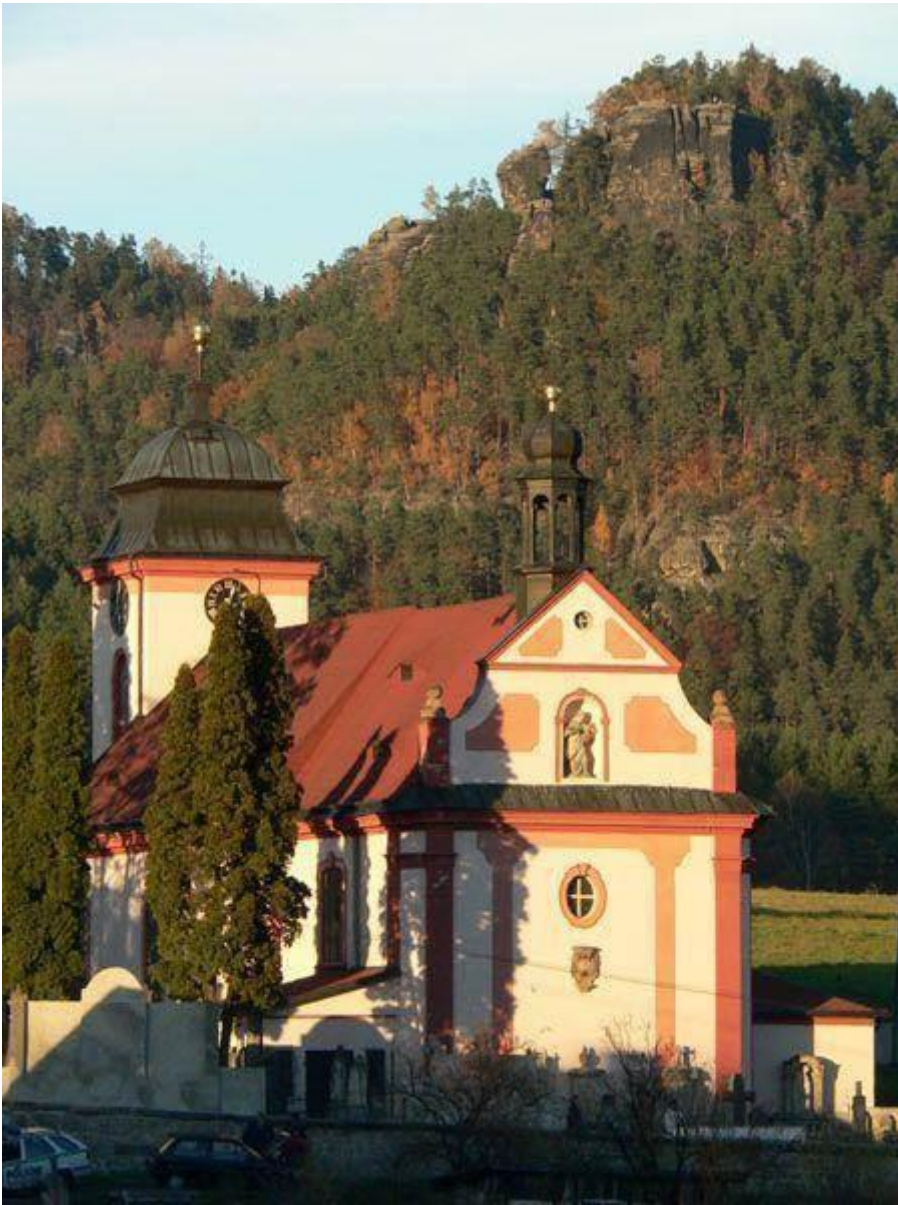

14

50.8533623

14.3929548

2

1